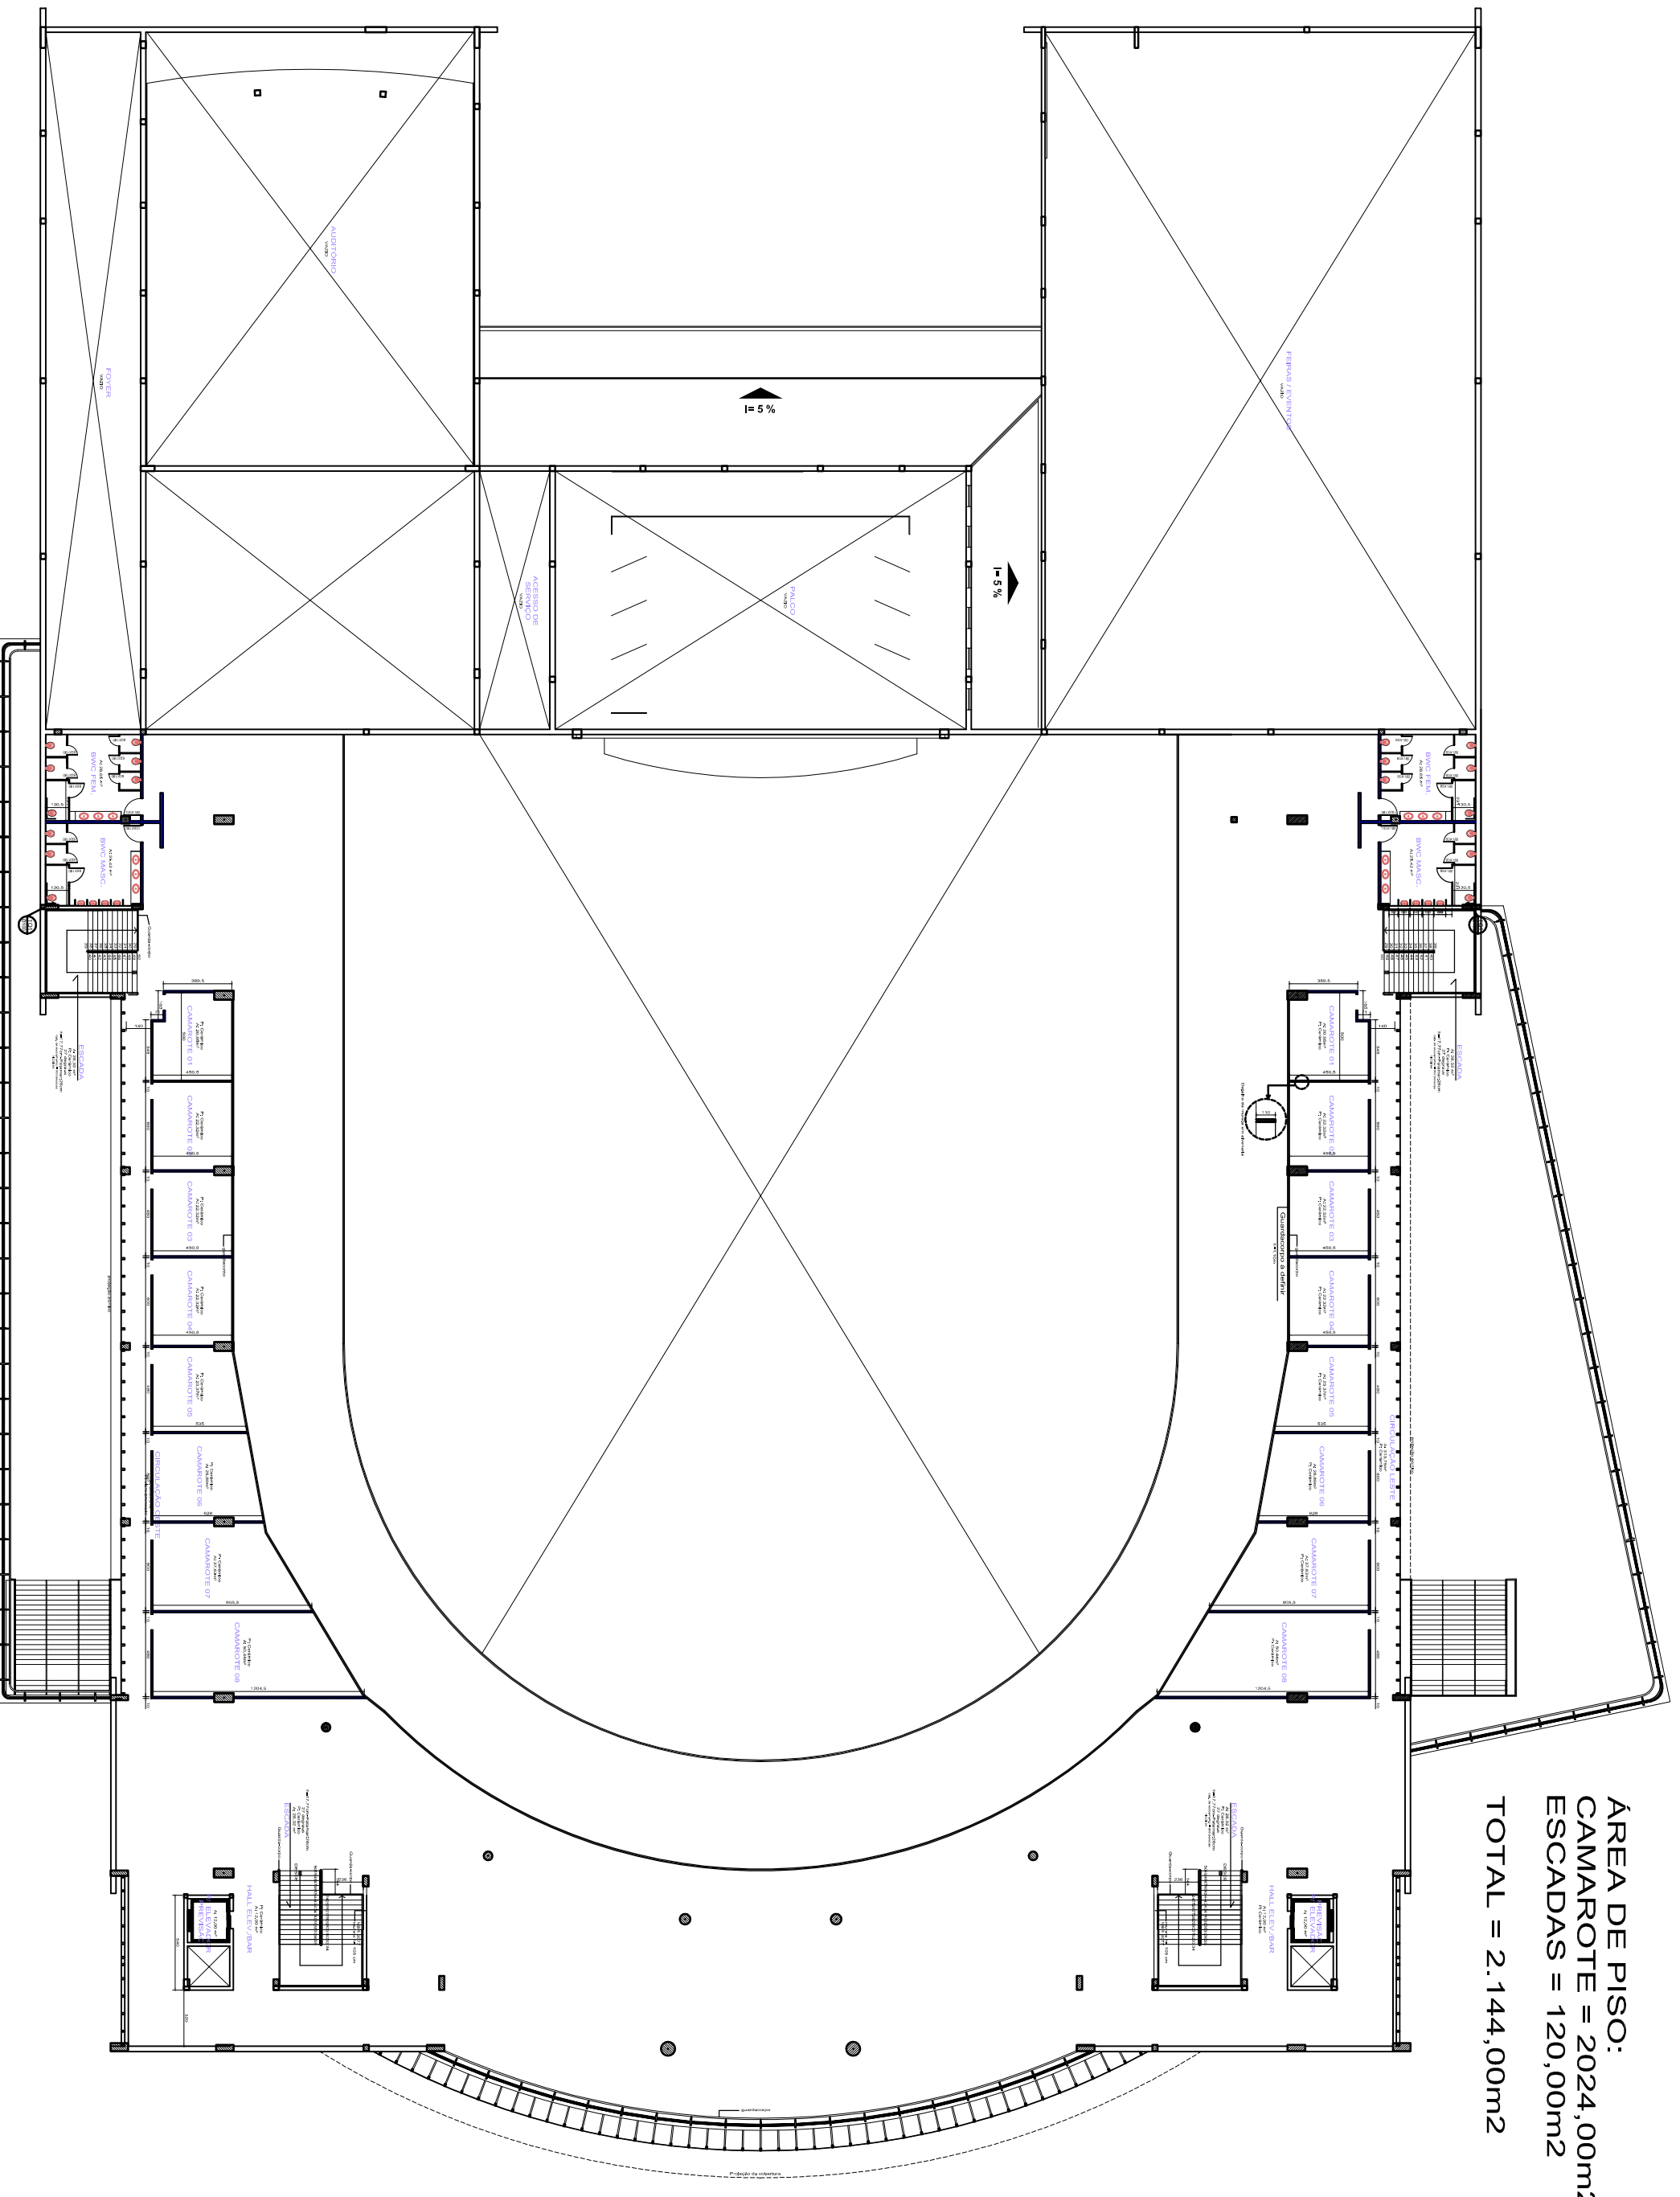

ÁREA DE PISO:
CAMAROTE = 2024,00m2
ESCADAS = 120,00m2
TOTAL = 2.144,00m2

Planta Nivel 8,80
Escala: 1/200